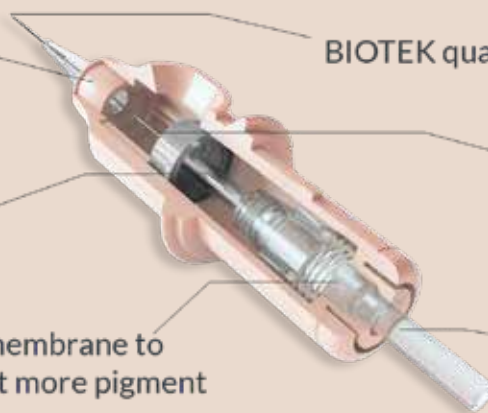

More stable than ever to make lines with ease

BIOTEK quality needles

Elongated tip for precise ink placement and flow

Safety membrane to prevent backflow

Hard membrane to implant more pigment

Designed specifically for permanent make-up

AIGUILLE DE LA PLUS HAUTE QUALITÉ DU MARCHÉ BIOTEK VS AUTRES

BIOTEK

Les cartouches Biotek semblent plus solides, fabriquées avec des matériaux de haute qualité. L'aiguille est parfaitement droite, avec un cône plus doux et une pointe super aiguisée.